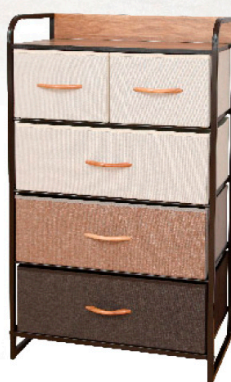

COMMOD

Comfortable & modular

КОМОД-ВЕШАЛКА
4F-2D

COMMOD 4F-2D-
MIXBROWN-44X30X178

Размер:
44 x 30 x 178 см

КОМОД ПЕНАЛ
4F-4D

COMMOD 4F-4D-
MIXBROWN-31x29x99

Размер:
31 x 29 x 99 см

КОМОД МАКСИ
4F-5D

COMMOD 4F-5D-
MIXBROWN-58x29x99

Размер:
58 x 29 x 99 см

КОМОД МИКС
3F-7D

COMMOD 3F-7D-
MIXBROWN-80x29x79

Размер:
80 x 29 x 79 см

- Комфортный
- Модульный
- Легкий вес
- Крепкая стальная конструкция