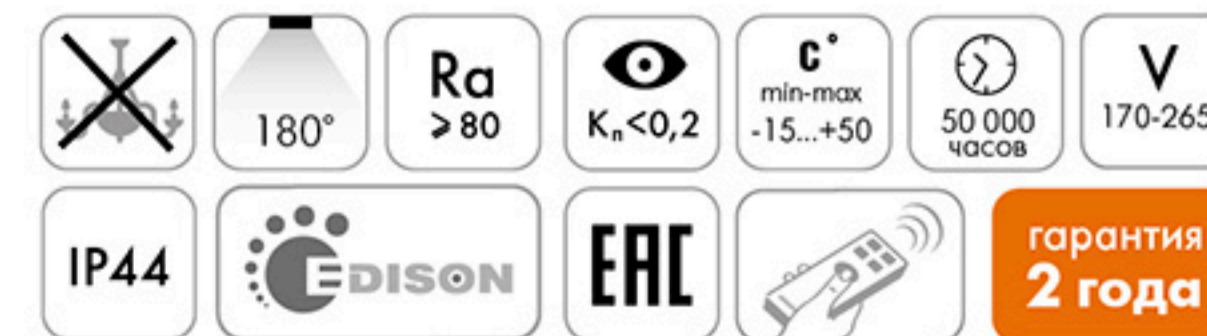

EUROPA

136W

ОСВЕЩЕНИЕ
ПОМЕЩЕНИЯ до 30 м²

ESTARES
СВЕТ НОВОГО ТЫСЯЧЕЛЕТИЯ

Светильник EUROPA 132W 6R
управляется только
с помощью выключателя

EUROPA 132W 6R-800/600-ON/OFF-WHITE/WHITE-220-IP20

EUROPA 132W 6R-800/600-ON/OFF-WHITE/BLACKCHROME-220-IP20

Наименование	Мощность, Вт	Аналог, Вт	Теплый белый, лм	Холодный белый, лм	Универсальный белый, лм	Габаритные размеры, мм	Количество в упаковке, шт.
EUROPA 132W 6R-800/600-ON/OFF-WHITE/BLACKCHROME-220-IP20	132	ЛН 100x11	10560	11880	11220	800 x 600 x 170	3
EUROPA 132W 6R-800/600-ON/OFF-WHITE/WHITE-220-IP20	132	ЛН 100x11	10560	11880	11220	800 x 600 x 170	3