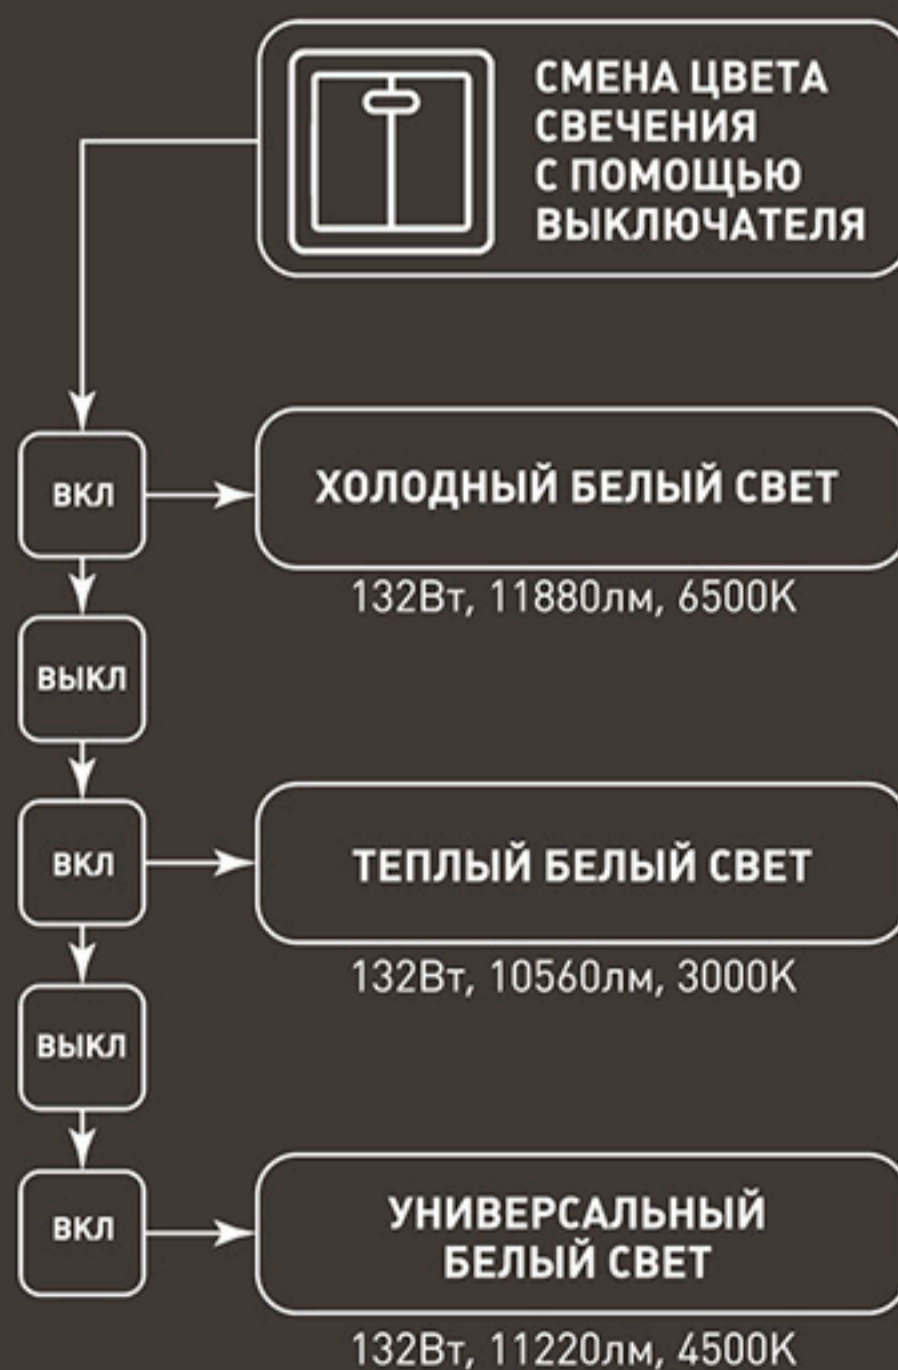

EUROPA

136W

ОСВЕЩЕНИЕ
ПОМЕЩЕНИЯ до 30 м²

ESTARES
СВЕТ НОВОГО ТЫСЯЧЕЛЕТИЯ

Светильник EUROPA 132W 6R
управляется только
с помощью выключателя

EUROPA 132W 6R-800/600-ON/OFF-WHITE/WHITE-220-IP20

EUROPA 132W 6R-800/600-ON/OFF-WHITE/BLACKCHROME-220-IP20

Наименование	Мощность, Вт	Аналог, Вт	Теплый белый, лм	Холодный белый, лм	Универсальный белый, лм	Габаритные размеры, мм	Количество в упаковке, шт.
EUROPA 132W 6R-800/600-ON/OFF-WHITE/BLACKCHROME-220-IP20	132	ЛН 100x11	10560	11880	11220	800 x 600 x 170	3
EUROPA 132W 6R-800/600-ON/OFF-WHITE/WHITE-220-IP20	132	ЛН 100x11	10560	11880	11220	800 x 600 x 170	3