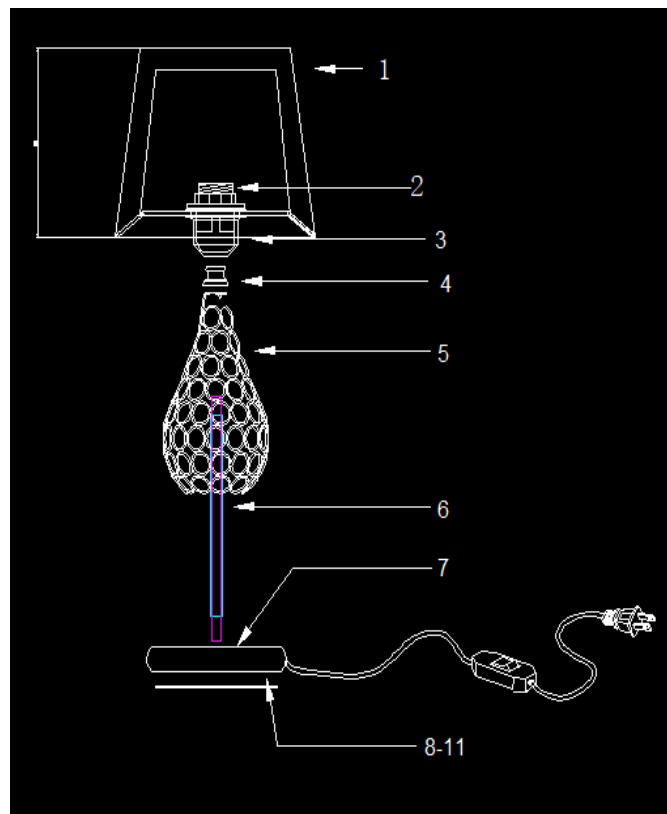

Настольная лампа МОДЕЛЬ: ZAR

НАИМЕНОВАНИЕ

ZARina 2R 1xE27-200x400-GOLD/CRYSTAL-220-IP20

ЭЛЕКТРИЧЕСКИЕ ХАРАКТЕРИСТИКИ

Рабочее напряжение, В	220
Рекомендованная мощность лампы, Вт	25
Частота, Гц	50/60
Электромагнитная совместимость	зависит от лампы
Класс электробезопасности	II

СВЕТОТЕХНИЧЕСКИЕ ХАРАКТЕРИСТИКИ

Световой поток, лм	зависит от лампы
Индекс цветопередачи, Ra	зависит от лампы
Цветовая температура LED, К	зависит от лампы
Коэффициент пульсации, %	зависит от лампы

ЭКСПЛУАТАЦИОННЫЕ ХАРАКТЕРИСТИКИ

Для помещений	спальня, гостиная (доп.свет)
ТИП ПАТРОНА	1x E27
Тип монтажа	Настольный
Степень защиты	IP20 (внутри помещения)
Рабочая температура, °C	-15....+50
Тип выключателя	кнопочный переключатель
Тип вилки	ЕВРО
Цвет/материал корпуса	Золото/металл, пластик
Цвет/материал рассеиватель	Матовый с рисунком / ткань, пластик

Estares Official YouTube   Estares.ru Tik Tok   Estares.ru Insta