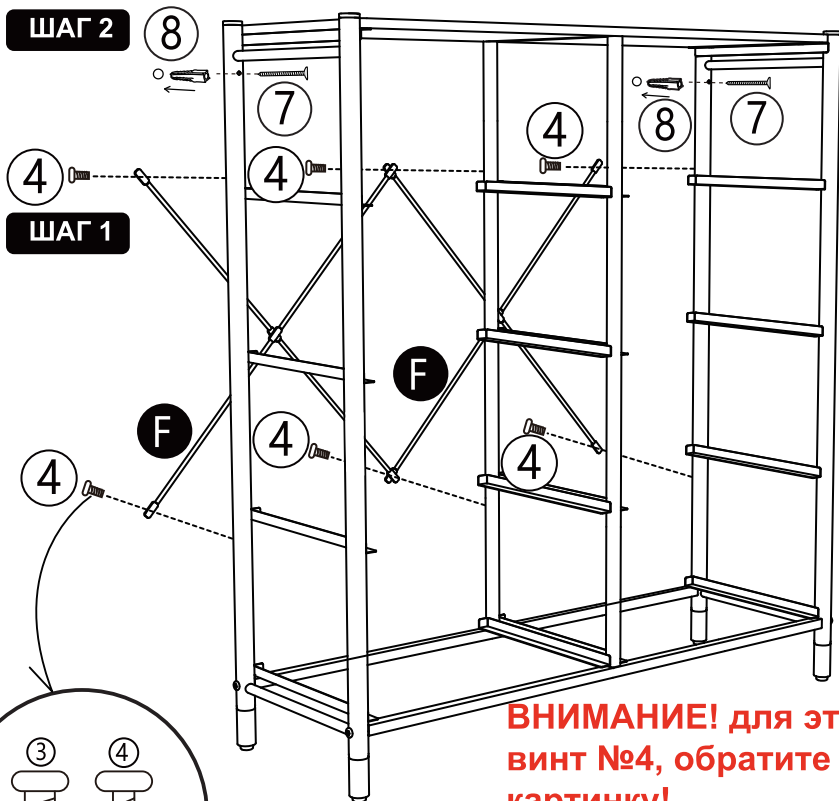

COMMOD CLASSIC 4F-8D-"ЦВЕТ"/"ЦВЕТ"-89x30x99
КОМОД СЕМЕЙНЫЙ

-  ① 8 шт
-  ② 8 шт
-  ③ 5 шт
-  ④ 6 шт
-  ⑤ 6 шт
-  ⑥ 4 шт
-  ⑦ 2 шт
-  ⑧ 2 шт
-  ⑨ 1 шт

Сборка ящика-коробки

Обратите внимание, чтобы стопари направляющих были с одной стороны!

ВНИМАНИЕ! для этого этапа берем винт №3, обратите внимание на картинку!

ВНИМАНИЕ! для этого этапа берем винт №4, обратите внимание на картинку!