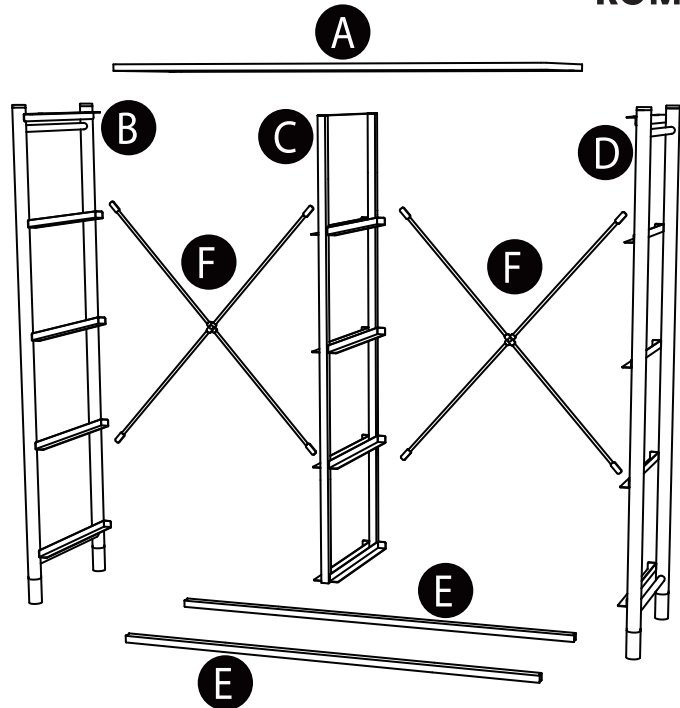

COMMOD CLASSIC 4F-8D-"ЦВЕТ"/"ЦВЕТ"-89x30x99
КОМОД СЕМЕЙНЫЙ

-  ① 8 шт
-  ② 8 шт
-  ③ 5 шт
-  ④ 6 шт
-  ⑤ 6 шт
-  ⑥ 4 шт
-  ⑦ 2 шт
-  ⑧ 2 шт
-  ⑨ 1 шт

Сборка ящика-коробки

Обратите внимание, чтобы стопари направляющих были с одной стороны!

ВНИМАНИЕ! для этого этапа берем винт №3, обратите внимание на картинку!

ВНИМАНИЕ! для этого этапа берем винт №4, обратите внимание на картинку!