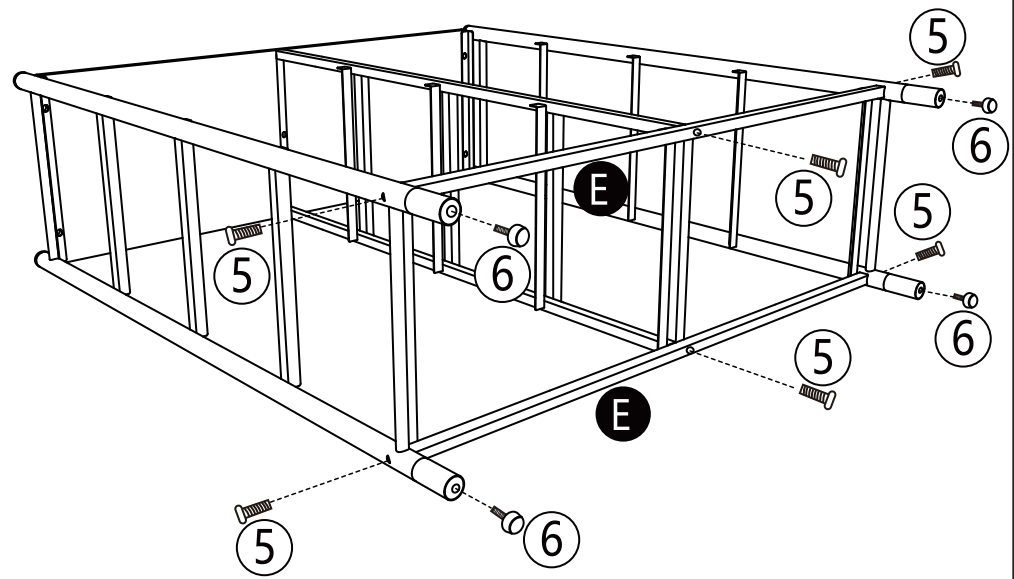

COMMOD CLASSIC 4F-8D-"ЦВЕТ"/"ЦВЕТ"-89x30x99
КОМОД СЕМЕЙНЫЙ

-  ① 8 шт
-  ② 8 шт
-  ③ 5 шт
-  ④ 6 шт
-  ⑤ 6 шт
-  ⑥ 4 шт
-  ⑦ 2 шт
-  ⑧ 2 шт
-  ⑨ 1 шт

Сборка ящика-коробки

Обратите внимание, чтобы стопари направляющих были с одной стороны!

ВНИМАНИЕ! для этого этапа берем винт №3, обратите внимание на картинку!

ВНИМАНИЕ! для этого этапа берем винт №4, обратите внимание на картинку!