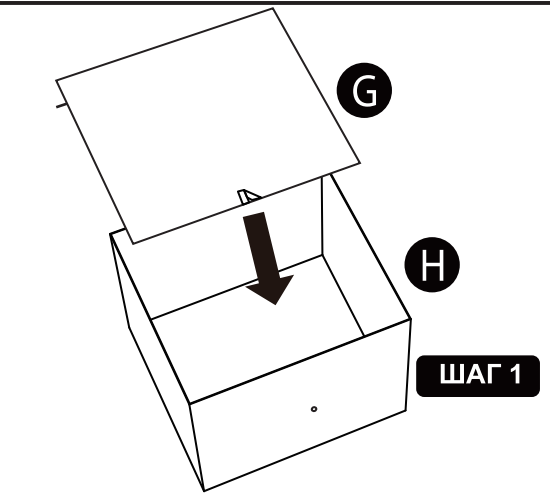

COMMOD CLASSIC 4F-8D-"ЦВЕТ"/"ЦВЕТ"-89x30x99
КОМОД СЕМЕЙНЫЙ

-  ① 8 шт
-  ② 8 шт
-  ③ 5 шт
-  ④ 6 шт
-  ⑤ 6 шт
-  ⑥ 4 шт
-  ⑦ 2 шт
-  ⑧ 2 шт
-  ⑨ 1 шт

Сборка ящика-коробки

Обратите внимание, чтобы стопари направляющих были с одной стороны!

ВНИМАНИЕ! для этого этапа берем винт №3, обратите внимание на картинку!

ВНИМАНИЕ! для этого этапа берем винт №4, обратите внимание на картинку!